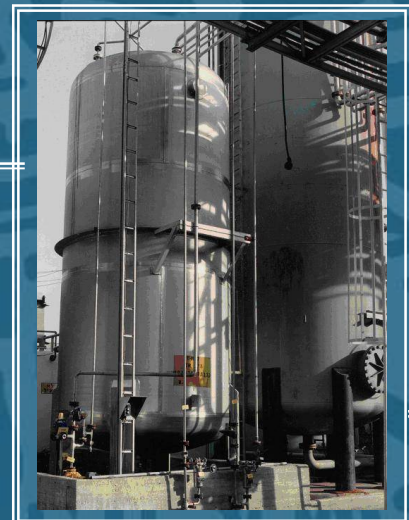

Palas & Regev

Industries Ltd

פרופיל החברה

חברת פלס את רגב הוקמה בשנת 1980 . מאז הקמתה שותפה פלס את רגב לפרויקטים הגדולים בארץ תוך קיום יחסים ארוכי טווח עם החברות הגדולות במשק , המכירות ביכולותיה הגבוהות . שמה הטוב שקנתה לעצמה חברת פלס את רגב הביא אותה להיות מובילה בארץ בתחומה . מפעל החברה הממוקם בכרמיאל משתרע על שטח של למעלה מ- 10,000 מ"ר הכולל בתוכו משרד טכני המטפל בכל פרויקט משלב הצעת המחיר והייעוץ , דרך הביצוע ועד למסירת העבודה ללקוח . מלבד המפעל היצרני קיימת היחידה לעבודות חוץ , האחראית על ההקמה , ההרחבה והאחזקה של מפעלי תעשייה ברחבי הארץ .

החברה עובדת תחת תו התקן ISO9001:2000 , הגירסה המעודכנת ביותר של מכון התקנים .

תחומי התמחות

- ייעוץ ותכנון
- הקמה , העברה והרחבת מפעלי תעשייה , מזון , היי-טק ותרופות
- ייצור והרכבת מערכות צנרת : P.V.C / P.P / P.V.D.F / C.ST / ST.ST
- ייצור מיכלים מ- C.ST / ST.ST לתעשיית המזון , הכימיה
- ייצור מיכלי לחץ
- כיפוף , ריתוך ותהליכי פלדות שריון
- מכונות , מסועים ומערכים שלמים לתעשיית המזון והמים
- הקמה ואחזקת חדרים נקיים (Clean Rooms) כולל שינוע והתקנת הציוד
- חיתוך , כיפוף וערגול פחים עד 20 מ"מ
- הרכבות מכניות
- עיבוד שבבי
- קונסטרוקציות מיוחדות
- ביצוע כל עבודות המתכת לפי דרישת הלקוח